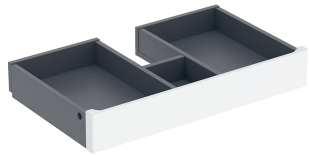

Geberit Renova Plan Innenschublade für Unterschrank für Möbelwaschtisch (ab Baujahr 2021)

LIEFERUMFANG

- Innenschublade
- Schubladenfront

Art.-Nr.	Farbe / Oberfläche	B cm	VE1 St.
245.075.JK.1	lava / lackiert matt	55	1