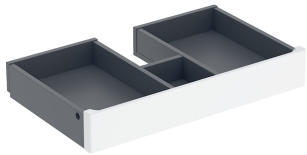

# Geberit Renova Plan Innenschublade für Unterschrank für Möbelwaschtisch (ab Baujahr 2021)

## LIEFERUMFANG

- Innenschublade
- Schubladenfront

Art.-Nr.	Farbe / Oberfläche	B cm	VEI St.
245.075.JR.1	Nussbaum hickory / Folie strukturiert	55	1