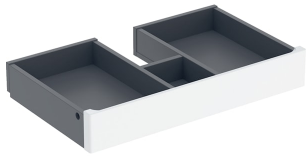

Geberit Renova Plan Innenschublade für Unterschrank für Möbelwaschtisch (ab Baujahr 2021)

LIEFERUMFANG

- Innenschublade
- Schubladenfront

Art.-Nr.	Farbe / Oberfläche	B cm	VE1 St.
245.076.00.1	Nussbaum hickory hell / Folie strukturiert	60	1