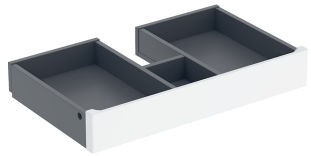

Geberit Renova Plan Innenschublade für Unterschrank für Möbelwaschtisch (ab Baujahr 2021)

LIEFERUMFANG

- Innenschublade
- Schubladenfront

Art.-Nr.	Farbe / Oberfläche	B cm	VEI Stk
245.076.01.1	weiß / lackiert hochglänzend	60	1