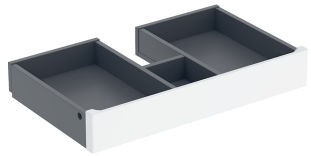

# Geberit Renova Plan Innenschublade für Unterschrank für Möbelwaschtisch (ab Baujahr 2021)

## LIEFERUMFANG

- Innenschublade
- Schubladenfront

Art.-Nr.	Farbe / Oberfläche	B cm	VE1 St.
245.076.JK.1	lava / lackiert matt	60	1