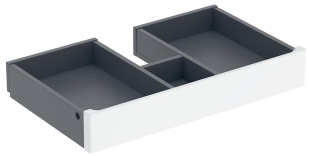

Geberit Renova Plan Innenschublade für Unterschrank für Möbelwaschtisch (ab Baujahr 2021)

LIEFERUMFANG

- Innenschublade
- Schubladenfront

Art.-Nr.	Farbe / Oberfläche	B cm	VEI St.
245.076.JR.1	Nussbaum hickory / Folie strukturiert	60	1