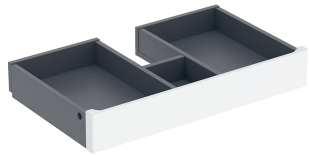

Geberit Renova Plan Innenschublade für Unterschrank für Möbelwaschtisch (ab Baujahr 2021)

LIEFERUMFANG

- Innenschublade
- Schubladenfront

Art.-Nr.	Farbe / Oberfläche	B cm	VE1 St.
245.077.00.1	Nussbaum hickory hell / Folie strukturiert	80	1