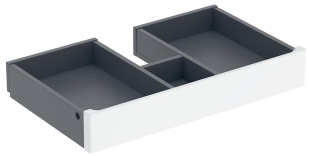

Geberit Renova Plan Innenschublade für Unterschrank für Möbelwaschtisch (ab Baujahr 2021)

LIEFERUMFANG

- Innenschublade
- Schubladenfront

Art.-Nr.	Farbe / Oberfläche	B cm	VEI Stk
245.077.01.1	weiß / lackiert hochglänzend	80	1