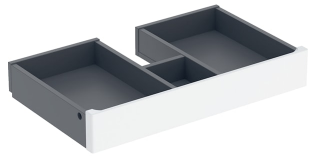

Geberit Renova Plan Innenschublade für Unterschrank für Möbelwaschtisch (ab Baujahr 2021)

LIEFERUMFANG

- Innenschublade
- Schubladenfront

Art.-Nr.	Farbe / Oberfläche	B cm	VE1 St.
245.077.JK.1	lava / lackiert matt	80	1