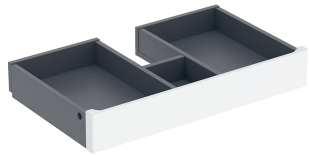

Geberit Renova Plan Innenschublade für Unterschrank für Möbelwaschtisch (ab Baujahr 2021)

LIEFERUMFANG

- Innenschublade
- Schubladenfront

Art.-Nr.	Farbe / Oberfläche	B cm	VEI St.
245.077.JR.1	Nussbaum hickory / Folie strukturiert	80	1