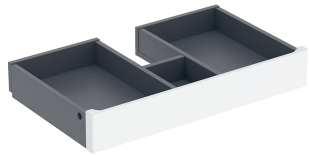

# Geberit Renova Plan Innenschublade für Unterschrank für Möbelwaschtisch (ab Baujahr 2021)

## LIEFERUMFANG

- Innenschublade
- Schubladenfront

Art.-Nr.	Farbe / Oberfläche	B cm	VEI Stk
245.078.01.1	weiß / lackiert hochglänzend	100	1