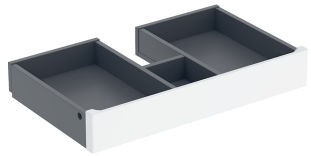

Geberit Renova Plan Innenschublade für Unterschrank für Möbelwaschtisch (ab Baujahr 2021)

LIEFERUMFANG

- Innenschublade
- Schubladenfront

Art.-Nr.	Farbe / Oberfläche	B cm	VE1 St.
245.078.JK.1	lava / lackiert matt	100	1