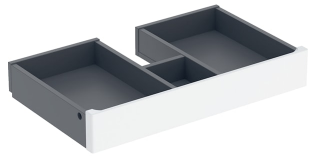

# Geberit Renova Plan Innenschublade für Unterschrank für Möbelwaschtisch (ab Baujahr 2021)

## LIEFERUMFANG

- Innenschublade
- Schubladenfront

Art.-Nr.	Farbe / Oberfläche	B cm	VEI St.
245.078.JR.1	Nussbaum hickory / Folie strukturiert	100	1