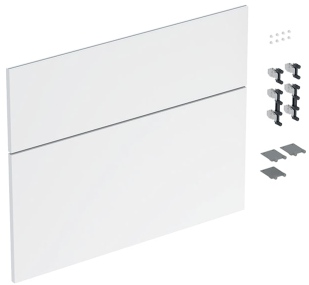

# Geberit iCon Set Schubladenfronten für Unterschrank für Waschtisch, mit zwei Schubladen

## LIEFERUMFANG

- 2 Schubladenfronten
- 3 Frontstabilisatoren
- 4 Frontbefestigungen
- 8 Silikonpuffer

Art.-Nr.	Farbe / Oberfläche	Breite Waschtisch cm	VEI Stk
245.243.00.1	weiß / lackiert matt	60	1