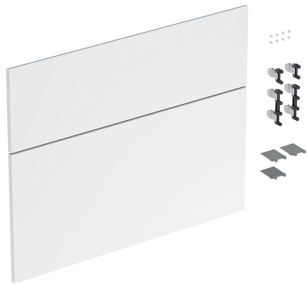

Geberit iCon Set Schubladenfronten für Unterschrank für Waschtisch, mit zwei Schubladen

LIEFERUMFANG

- 2 Schubladenfronten
- 3 Frontstabilisatoren
- 4 Frontbefestigungen
- 8 Silikonpuffer

Art.-Nr.	Farbe / Oberfläche	Breite Waschtisch cm	VE / St.
245.246.00.1	Nussbaum hickory / Melamin Holzstruktur	60	1