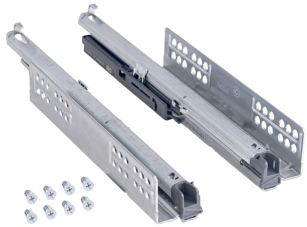

Geberit iCon Set Schubladenschienen links und rechts, verkürzte Ausladung

LIEFERUMFANG

- 8 Schrauben

- 2 Schubladenschienen

Art.-Nr.	L cm	Modell	VEI St.
245.274.00.1	30	links und rechts	1