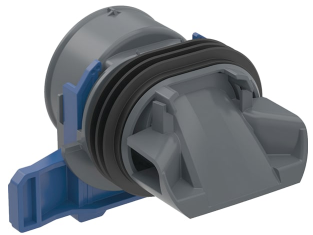

Geberit Typ SP41 Spülverteiler für WC verkürzte Ausladung, Rimfree

Art.-Nr.	VE1 St.
245.429.00.1	1