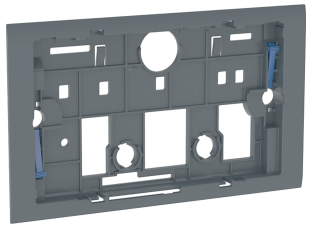

# Geberit Befestigungsrahmen für Sigma70 Betätigungsplatte, eckig

Art.-Nr.	VE1 St.
245.735.00.1	1