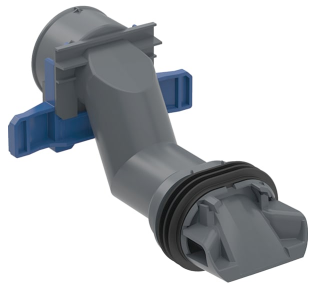

Geberit Typ SP44 Spülverteiler für Wand-WC für Kinder, Rimfree

Art.-Nr.	VE1 St.
245.910.00.1	1