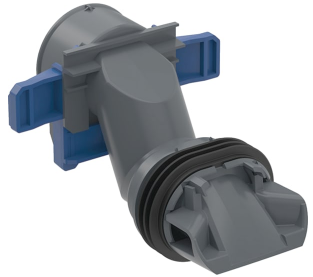

# Geberit Typ SP46 Spülverteiler für Stand-WC für Kleinkinder, Rimfree

Art.-Nr.	VE1 St.
245.912.00.1	1