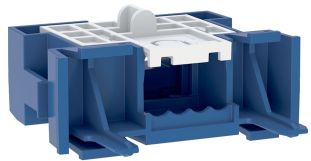

# Geberit Anschlussbox GEBUS, für Konverter

Art.-Nr.	VE1 St.
245.919.00.1	1