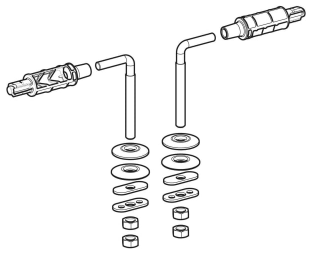

# Geberit Set Scharniere für WC-Sitz Befestigung von unten, für EasyMount

Art.-Nr.	VE1 St.
245.961.00.1 Neu	1

Neuer Artikel verfügbar ab 01.04.2025