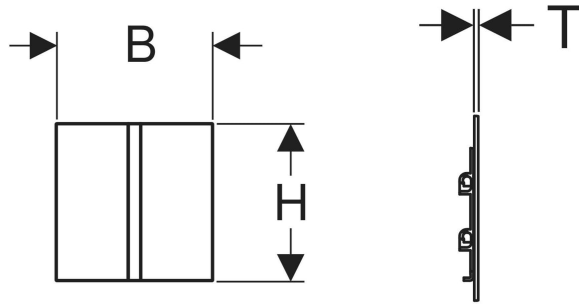

# Geberit Typ 40 Abdeckplatte, Square

## TECHNISCHE DATEN

Tastenform

eckig

Art.-Nr.	Farbe / Oberfläche	B cm	H cm	T cm	VE1 St.
246.121.JK.1 Neu	lava	12.5	12.5	0.4	1

Neuer Artikel verfügbar ab 01.07.2025