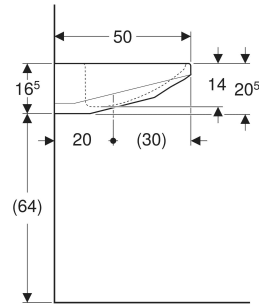

## EIGENSCHAFTEN

- Ergonomisch geformte Vorderseite
- Becken flach

- Befestigungsset für Geberit Waschtische

Art.-Nr.	Farbe / Oberfläche	Hahnloch	Überlauf	B cm	H cm	T cm	VE1 St.	VE2 St.
251060000	weiß	ohne	ohne	64	16.5	49	1	14