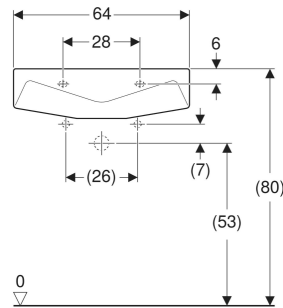

## EIGENSCHAFTEN

- Ergonomisch geformte Vorderseite
- Becken flach

- Befestigungsset für Geberit Waschtische

Art.-Nr.	Farbe / Oberfläche	Hahnloch	Überlauf	B cm	H cm	T cm	VE1 St.	VE2 St.
251060000	weiß	ohne	ohne	64	16.5	49	1	14