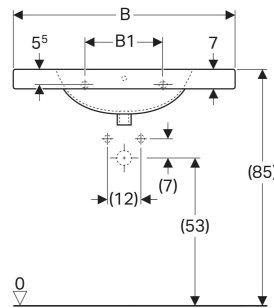

Geberit Preciosa Waschtisch mit Ablagefläche

EIGENSCHAFTEN

- Abgesenkte Hahnlochbank
- Mit Ablagefläche

TECHNISCHE DATEN

Werkstoff Sanitärkeramik

ZUBEHÖR

- Geberit Tauchrohrgeruchsverschluss für Waschbecken, Abgang horizontal
- Geberit Tauchrohrgeruchsverschluss für Waschbecken, Raumsparmodell, Abgang horizontal
- Geberit Tauchrohrsiphon für Waschbecken, Abgang horizontal
- Befestigungsset für Geberit Waschtische
- Geberit Tauchrohrsiphon für Waschbecken, Anschluss BSP, Abgang horizontal oder vertikal

Art-Nr.	Farbe / Oberfläche	Hahnloch	Überlauf	B cm	B1 cm	B2 cm	H cm	T cm	Ablagefläche	VE1 St.	VE2 St.
253200000 Auslaufend	weiß	mittig	sichtbar, symmetrisch	60	28	30	20	55	beidseitig	1	12