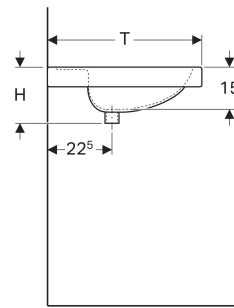

Geberit Preciosa Waschtisch mit Ablagefläche

EIGENSCHAFTEN

- Abgesenkte Hahnlochbank
- Mit Ablagefläche

TECHNISCHE DATEN

Werkstoff Sanitärkeramik

ZUBEHÖR

- Geberit Tauchrohrgeruchsverschluss für Waschbecken, Abgang horizontal
- Geberit Tauchrohrgeruchsverschluss für Waschbecken, Raumsparmodell, Abgang horizontal
- Geberit Tauchrohrsiphon für Waschbecken, Abgang horizontal
- Befestigungsset für Geberit Waschtische
- Geberit Tauchrohrsiphon für Waschbecken, Anschluss BSP, Abgang horizontal oder vertikal

Art-Nr.	Farbe / Oberfläche	Hahnloch	Überlauf	B cm	B1 cm	B2 cm	H cm	T cm	Ablagefläche	VE1 St.	VE2 St.
253200000 Auslaufend	weiß	mittig	sichtbar, symmetrisch	60	28	30	20	55	beidseitig	1	12