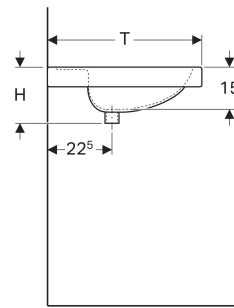

Geberit Preciosa Waschtisch mit Ablagefläche

EIGENSCHAFTEN

- Abgesenkte Hahnlochbank
- Mit Ablagefläche

TECHNISCHE DATEN

Werkstoff Sanitärkeramik

ZUBEHÖR

- Geberit Tauchrohrgeruchsverschluss für Waschbecken, Abgang horizontal
- Geberit Tauchrohrgeruchsverschluss für Waschbecken, Raumsparmodell, Abgang horizontal
- Geberit Tauchrohrsiphon für Waschbecken, Abgang horizontal

- Befestigungsset für Geberit Waschtische
- Geberit Tauchrohrsiphon für Waschbecken, Anschluss BSP, Abgang horizontal oder vertikal

Art-Nr.	Farbe / Oberfläche	Hahnloch	Überlauf	B cm	B1 cm	B2 cm	H cm	T cm	Ablagefläche	VE1 St.	VE2 St.
253200600 Auslaufend	weiß / KeraTect	mittig	sichtbar, symmetrisch	60	28	30	20	55	beidseitig	1	12