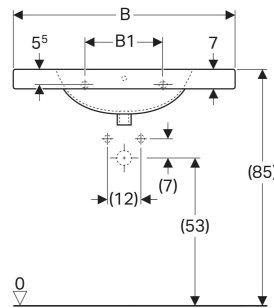

Geberit Preciosa Waschtisch mit Ablagefläche

EIGENSCHAFTEN

- Abgesenkte Hahnlochbank
- Mit Ablagefläche

TECHNISCHE DATEN

Werkstoff Sanitärkeramik

ZUBEHÖR

- Geberit Tauchrohrgeruchsverschluss für Waschbecken, Abgang horizontal
- Geberit Tauchrohrgeruchsverschluss für Waschbecken, Raumsparmodell, Abgang horizontal
- Geberit Tauchrohrsiphon für Waschbecken, Abgang horizontal

- Befestigungsset für Geberit Waschtische
- Geberit Tauchrohrsiphon für Waschbecken, Anschluss BSP, Abgang horizontal oder vertikal

Art-Nr.	Farbe / Oberfläche	Hahnloch	Überlauf	B cm	B1 cm	B2 cm	H cm	T cm	Ablagefläche	VE1 St.	VE2 St.
253200600 Auslaufend	weiß / KeraTect	mittig	sichtbar, symmetrisch	60	28	30	20	55	beidseitig	1	12