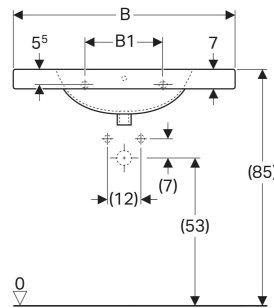

Geberit Preciosa Waschtisch mit Ablagefläche

EIGENSCHAFTEN

- Abgesenkte Hahnlochbank
- Mit Ablagefläche

TECHNISCHE DATEN

Werkstoff Sanitärkeramik

ZUBEHÖR

- Geberit Tauchrohrgeruchsverschluss für Waschbecken, Abgang horizontal
- Geberit Tauchrohrgeruchsverschluss für Waschbecken, Raumsparmodell, Abgang horizontal
- Geberit Tauchrohrsiphon für Waschbecken, Abgang horizontal

- Befestigungsset für Geberit Waschtische
- Geberit Tauchrohrsiphon für Waschbecken, Anschluss BSP, Abgang horizontal oder vertikal

Art-Nr.	Farbe / Oberfläche	Hahnloch	Überlauf	B cm	B1 cm	B2 cm	H cm	T cm	Ablagefläche	VE1 St.	VE2 St.
253220000 Auslaufend	weiß	ohne	sichtbar, symmetrisch	60	28	30	20	55	beidseitig	1	12