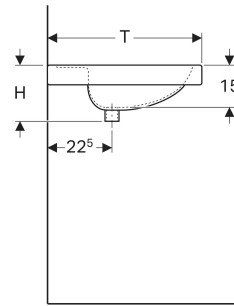

Geberit Preciosa Waschtisch mit Ablagefläche

EIGENSCHAFTEN

- Abgesenkte Hahnlochbank
- Mit Ablagefläche

TECHNISCHE DATEN

Werkstoff Sanitärkeramik

ZUBEHÖR

- Geberit Tauchrohrgeruchsverschluss für Waschbecken, Abgang horizontal
- Geberit Tauchrohrgeruchsverschluss für Waschbecken, Raumsparmodell, Abgang horizontal
- Geberit Tauchrohrsiphon für Waschbecken, Abgang horizontal

- Befestigungsset für Geberit Waschtische
- Geberit Tauchrohrsiphon für Waschbecken, Anschluss BSP, Abgang horizontal oder vertikal

Art-Nr.	Farbe / Oberfläche	Hahnloch	Überlauf	B cm	B1 cm	B2 cm	H cm	T cm	Ablagefläche	VE1 St.	VE2 St.
253220000 Auslaufend	weiß	ohne	sichtbar, symmetrisch	60	28	30	20	55	beidseitig	1	12