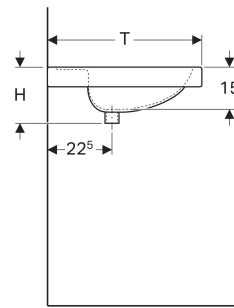

## EIGENSCHAFTEN

- Abgesenkte Hahnlochbank
- Mit Ablagefläche

- Befestigungsset für Geberit Waschtische
- Geberit Tauchrohrsiphon für Waschbecken, Anschluss BSP, Abgang horizontal oder vertikal

Art-Nr.	Farbe / Oberfläche	Hahnloch	Überlauf	B cm	B1 cm	B2 cm	H cm	T cm	Ablagefläche	VE1 St.	VE2 St.
253220600 Auslaufend	weiß / KeraTect	ohne	sichtbar, symmetrisch	60	28	30	20	55	beidseitig	1	12