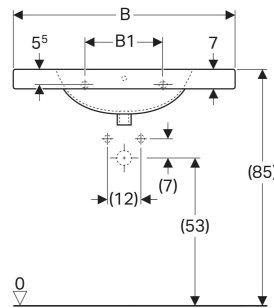

## EIGENSCHAFTEN

- Abgesenkte Hahnlochbank
- Mit Ablagefläche

- Befestigungsset für Geberit Waschtische
- Geberit Tauchrohrsiphon für Waschbecken, Anschluss BSP, Abgang horizontal oder vertikal

Art-Nr.	Farbe / Oberfläche	Hahnloch	Überlauf	B cm	B1 cm	B2 cm	H cm	T cm	Ablagefläche	VE1 St.	VE2 St.
253220600 Auslaufend	weiß / KeraTect	ohne	sichtbar, symmetrisch	60	28	30	20	55	beidseitig	1	12