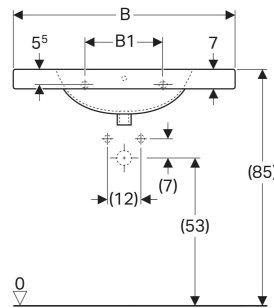

Geberit Preciosa Waschtisch mit Ablagefläche

EIGENSCHAFTEN

- Abgesenkte Hahnlochbank
- Mit Ablagefläche

TECHNISCHE DATEN

Werkstoff Sanitärkeramik

ZUBEHÖR

- Geberit Tauchrohrgeruchsverschluss für Waschbecken, Abgang horizontal
- Geberit Tauchrohrgeruchsverschluss für Waschbecken, Raumsparmodell, Abgang horizontal
- Geberit Tauchrohrsiphon für Waschbecken, Abgang horizontal

- Befestigungsset für Geberit Waschtische
- Geberit Tauchrohrsiphon für Waschbecken, Anschluss BSP, Abgang horizontal oder vertikal

Art-Nr.	Farbe / Oberfläche	Hahnloch	Überlauf	B cm	B1 cm	B2 cm	H cm	T cm	Ablagefläche	VE1 St.	VE2 St.
253230000 Auslaufend	weiß	mittig	ohne	60	28	30	20	55	beidseitig	1	12