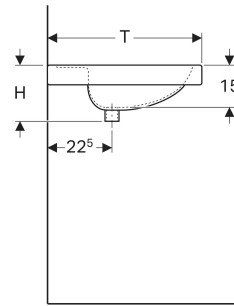

Geberit Preciosa Waschtisch mit Ablagefläche

EIGENSCHAFTEN

- Abgesenkte Hahnlochbank
- Mit Ablagefläche

TECHNISCHE DATEN

Werkstoff Sanitärkeramik

ZUBEHÖR

- Geberit Tauchrohrgeruchsverschluss für Waschbecken, Abgang horizontal
- Geberit Tauchrohrgeruchsverschluss für Waschbecken, Raumsparmodell, Abgang horizontal
- Geberit Tauchrohrsiphon für Waschbecken, Abgang horizontal

- Befestigungsset für Geberit Waschtische
- Geberit Tauchrohrsiphon für Waschbecken, Anschluss BSP, Abgang horizontal oder vertikal

Art-Nr.	Farbe / Oberfläche	Hahnloch	Überlauf	B cm	B1 cm	B2 cm	H cm	T cm	Ablagefläche	VE1 St.	VE2 St.
253230000 Auslaufend	weiß	mittig	ohne	60	28	30	20	55	beidseitig	1	12