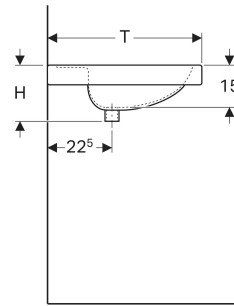

Geberit Preciosa Waschtisch mit Ablagefläche

EIGENSCHAFTEN

- Abgesenkte Hahnlochbank
- Mit Ablagefläche

TECHNISCHE DATEN

Werkstoff Sanitärkeramik

ZUBEHÖR

- Geberit Tauchrohrgeruchsverschluss für Waschbecken, Abgang horizontal
- Geberit Tauchrohrgeruchsverschluss für Waschbecken, Raumsparmodell, Abgang horizontal
- Geberit Tauchrohrsiphon für Waschbecken, Abgang horizontal

- Befestigungsset für Geberit Waschtische
- Geberit Tauchrohrsiphon für Waschbecken, Anschluss BSP, Abgang horizontal oder vertikal

Art-Nr.	Farbe / Oberfläche	Hahnloch	Überlauf	B cm	B1 cm	B2 cm	H cm	T cm	Ablagefläche	VE1 St.	VE2 St.
253230600 Auslaufend	weiß / KeraTect	mittig	ohne	60	28	30	20	55	beidseitig	1	12