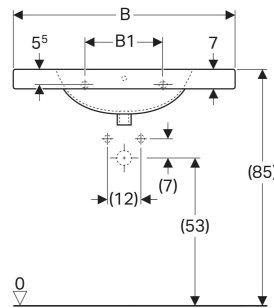

Geberit Preciosa Waschtisch mit Ablagefläche

EIGENSCHAFTEN

- Abgesenkte Hahnlochbank
- Mit Ablagefläche

TECHNISCHE DATEN

Werkstoff Sanitärkeramik

ZUBEHÖR

- Geberit Tauchrohrgeruchsverschluss für Waschbecken, Abgang horizontal
- Geberit Tauchrohrgeruchsverschluss für Waschbecken, Raumsparmodell, Abgang horizontal
- Geberit Tauchrohrsiphon für Waschbecken, Abgang horizontal

- Befestigungsset für Geberit Waschtische
- Geberit Tauchrohrsiphon für Waschbecken, Anschluss BSP, Abgang horizontal oder vertikal

Art-Nr.	Farbe / Oberfläche	Hahnloch	Überlauf	B cm	B1 cm	B2 cm	H cm	T cm	Ablagefläche	VE1 St.	VE2 St.
253230600 Auslaufend	weiß / KeraTect	mittig	ohne	60	28	30	20	55	beidseitig	1	12