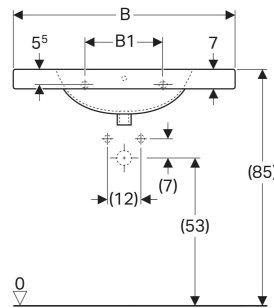

Geberit Preciosa Waschtisch mit Ablagefläche

EIGENSCHAFTEN

- Abgesenkte Hahnlochbank
- Mit Ablagefläche

TECHNISCHE DATEN

Werkstoff Sanitärkeramik

ZUBEHÖR

- Geberit Tauchrohrgeruchsverschluss für Waschbecken, Abgang horizontal
- Geberit Tauchrohrgeruchsverschluss für Waschbecken, Raumsparmodell, Abgang horizontal
- Geberit Tauchrohrsiphon für Waschbecken, Abgang horizontal

- Befestigungsset für Geberit Waschtische
- Geberit Tauchrohrsiphon für Waschbecken, Anschluss BSP, Abgang horizontal oder vertikal

Art.-Nr.	Farbe / Oberfläche	Hahnloch	Überlauf	B cm	B1 cm	B2 cm	H cm	T cm	Ablagefläche	VE1 St.	VE2 St.
253240000 Auslaufend	weiß	ohne	ohne	60	28	30	20	55	beidseitig	1	12