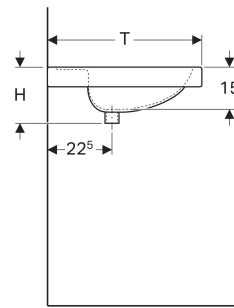

Geberit Preciosa Waschtisch mit Ablagefläche

EIGENSCHAFTEN

- Abgesenkte Hahnlochbank
- Mit Ablagefläche

TECHNISCHE DATEN

Werkstoff Sanitärkeramik

ZUBEHÖR

- Geberit Tauchrohrgeruchsverschluss für Waschbecken, Abgang horizontal
- Geberit Tauchrohrgeruchsverschluss für Waschbecken, Raumsparmodell, Abgang horizontal
- Geberit Tauchrohrsiphon für Waschbecken, Abgang horizontal

- Befestigungsset für Geberit Waschtische
- Geberit Tauchrohrsiphon für Waschbecken, Anschluss BSP, Abgang horizontal oder vertikal

Art.-Nr.	Farbe / Oberfläche	Hahnloch	Überlauf	B cm	B1 cm	B2 cm	H cm	T cm	Ablagefläche	VE1 St.	VE2 St.
253240000 Auslaufend	weiß	ohne	ohne	60	28	30	20	55	beidseitig	1	12