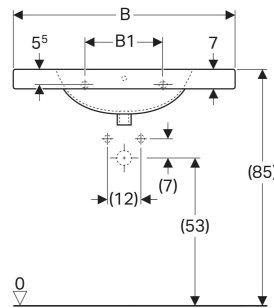

Geberit Preciosa Waschtisch mit Ablagefläche

EIGENSCHAFTEN

- Abgesenkte Hahnlochbank
- Mit Ablagefläche

TECHNISCHE DATEN

Werkstoff Sanitärkeramik

ZUBEHÖR

- Geberit Tauchrohrgeruchsverschluss für Waschbecken, Abgang horizontal
- Geberit Tauchrohrgeruchsverschluss für Waschbecken, Raumsparmodell, Abgang horizontal
- Geberit Tauchrohrsiphon für Waschbecken, Abgang horizontal

- Befestigungsset für Geberit Waschtische
- Geberit Tauchrohrsiphon für Waschbecken, Anschluss BSP, Abgang horizontal oder vertikal

Art.-Nr.	Farbe / Oberfläche	Hahnloch	Überlauf	B cm	B1 cm	B2 cm	H cm	T cm	Ablagefläche	VE1 St.	VE2 St.
253240600 Auslaufend	weiß / KeraTect	ohne	ohne	60	28	30	20	55	beidseitig	1	12