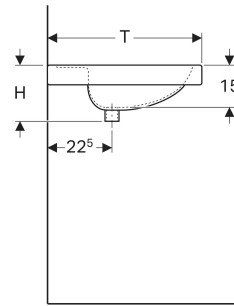

Geberit Preciosa Waschtisch mit Ablagefläche

EIGENSCHAFTEN

- Abgesenkte Hahnlochbank
- Mit Ablagefläche

TECHNISCHE DATEN

Werkstoff Sanitärkeramik

ZUBEHÖR

- Geberit Tauchrohrgeruchsverschluss für Waschbecken, Abgang horizontal
- Geberit Tauchrohrgeruchsverschluss für Waschbecken, Raumsparmodell, Abgang horizontal
- Geberit Tauchrohrsiphon für Waschbecken, Abgang horizontal

- Befestigungsset für Geberit Waschtische
- Geberit Tauchrohrsiphon für Waschbecken, Anschluss BSP, Abgang horizontal oder vertikal

Art.-Nr.	Farbe / Oberfläche	Hahnloch	Überlauf	B cm	B1 cm	B2 cm	H cm	T cm	Ablagefläche	VE1 St.	VE2 St.
253240600 Auslaufend	weiß / KeraTect	ohne	ohne	60	28	30	20	55	beidseitig	1	12