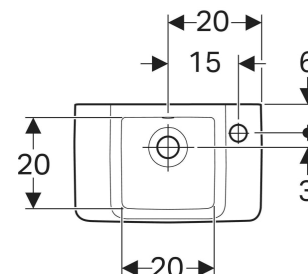

Geberit Renova Compact Handwaschbecken verkürzte Ausladung, mit Ablagefläche

VERWENDUNGSZWECKE

- Zum Einbau in kleinen Badezimmern und Gäste-WCs geeignet

EIGENSCHAFTEN

- Unterbaufähig

TECHNISCHE DATEN

Werkstoff Sanitärkeramik

ZUBEHÖR

- Geberit Tauchrohrgeruchsverschluss für Waschbecken, Abgang horizontal

- Geberit Ablaufventil mit freiem Auslauf, Sieb
- Geberit Tauchrohrgeruchsverschluss für Waschbecken, Raumsparmodell, Abgang horizontal
- Geberit Ablaufventil mit freiem Auslauf und Ventilabdeckung
- Geberit Befestigungsmaterial für Handwaschbecken

Art.-Nr.	Farbe / Oberfläche	Hahnloch	Überlauf	B cm	Breite Unterschränk cm	H cm	T cm	Ablagefläche	VE1 St.	VE2 St.
272140600	weiß / KeraTect	rechts	sichtbar, symmetrisch	40	34.8	15	25	beidseitig	1	36