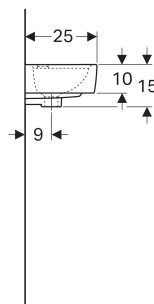

# Geberit Renova Compact Handwaschbecken verkürzte Ausladung, mit Ablagefläche

Art.-Nr.	Farbe / Oberfläche	Hahnloch	Überlauf	B cm	Breite Unterschränk cm	H cm	T cm	Ablagefläche	VE1 St.	VE2 St.
272140600	weiß / KeraTect	rechts	sichtbar, symmetrisch	40	34.8	15	25	beidseitig	1	36