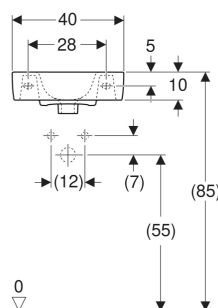

Geberit Renova Compact Handwaschbecken verkürzte Ausladung, mit Ablagefläche

VERWENDUNGSZWECKE

- Zum Einbau in kleinen Badezimmern und Gäste-WCs geeignet

EIGENSCHAFTEN

- Unterbaufähig

TECHNISCHE DATEN

Werkstoff Sanitärkeramik

ZUBEHÖR

- Geberit Tauchrohrgeruchsverschluss für Waschbecken, Abgang horizontal

- Geberit Ablaufventil mit freiem Auslauf, Sieb
- Geberit Tauchrohrgeruchsverschluss für Waschbecken, Raumsparmodell, Abgang horizontal
- Geberit Ablaufventil mit freiem Auslauf und Ventilabdeckung
- Geberit Befestigungsmaterial für Handwaschbecken

Art.-Nr.	Farbe / Oberfläche	Hahnloch	Überlauf	B cm	Breite Unterschränk cm	H cm	T cm	Ablagefläche	VE1 St.	VE2 St.
272140600	weiß / KeraTect	rechts	sichtbar, symmetrisch	40	34.8	15	25	beidseitig	1	36