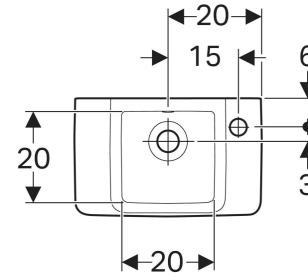

Geberit Renova Compact Handwaschbecken verkürzte Ausladung, mit Ablagefläche

VERWENDUNGSZWECKE

- Zum Einbau in kleinen Badezimmern und Gäste-WCs geeignet

EIGENSCHAFTEN

- Unterbaufähig

TECHNISCHE DATEN

Werkstoff Sanitärkeramik

ZUBEHÖR

- Geberit Tauchrohrgeruchsverschluss für Waschbecken, Abgang horizontal

- Geberit Ablaufventil mit freiem Auslauf, Sieb
- Geberit Tauchrohrgeruchsverschluss für Waschbecken, Raumsparmodell, Abgang horizontal
- Geberit Ablaufventil mit freiem Auslauf und Ventilabdeckung
- Geberit Befestigungsmaterial für Handwaschbecken

Art.-Nr.	Farbe / Oberfläche	Hahnloch	Überlauf	B cm	Breite Unterschränk cm	H cm	T cm	Ablagefläche	VE1 St.	VE2 St.
272141000	weiß	ohne	ohne	40	34.8	15	25	beidseitig	1	36