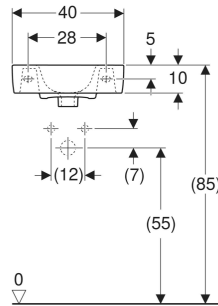

Geberit Renova Compact Handwaschbecken verkürzte Ausladung, mit Ablagefläche

VERWENDUNGSZWECKE

- Zum Einbau in kleinen Badezimmern und Gäste-WCs geeignet

EIGENSCHAFTEN

- Unterbaufähig

TECHNISCHE DATEN

Werkstoff Sanitärkeramik

ZUBEHÖR

- Geberit Tauchrohrgeruchsverschluss für Waschbecken, Abgang horizontal

- Geberit Ablaufventil mit freiem Auslauf, Sieb
- Geberit Tauchrohrgeruchsverschluss für Waschbecken, Raumsparmodell, Abgang horizontal
- Geberit Ablaufventil mit freiem Auslauf und Ventilabdeckung
- Geberit Befestigungsmaterial für Handwaschbecken

Art.-Nr.	Farbe / Oberfläche	Hahnloch	Überlauf	B cm	Breite Unterschränk cm	H cm	T cm	Ablagefläche	VE1 St.	VE2 St.
272141000	weiß	ohne	ohne	40	34.8	15	25	beidseitig	1	36