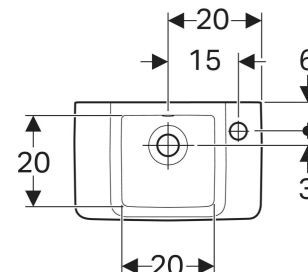

Geberit Renova Compact Handwaschbecken verkürzte Ausladung, mit Ablagefläche

VERWENDUNGSZWECKE

- Zum Einbau in kleinen Badezimmern und Gäste-WCs geeignet

EIGENSCHAFTEN

- Unterbaufähig

TECHNISCHE DATEN

Werkstoff Sanitärkeramik

ZUBEHÖR

- Geberit Tauchrohrgeruchsverschluss für Waschbecken, Abgang horizontal

- Geberit Ablaufventil mit freiem Auslauf, Sieb
- Geberit Tauchrohrgeruchsverschluss für Waschbecken, Raumsparmodell, Abgang horizontal
- Geberit Ablaufventil mit freiem Auslauf und Ventilabdeckung
- Geberit Befestigungsmaterial für Handwaschbecken

Art.-Nr.	Farbe / Oberfläche	Hahnloch	Überlauf	B cm	Breite Unterschr. cm	H cm	T cm	Ablagefläche	VE1 St.	VE2 St.
272141600	weiß / KeraTect	ohne	ohne	40	34.8	15	25	beidseitig	1	36