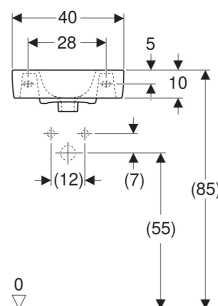

Geberit Renova Compact Handwaschbecken verkürzte Ausladung, mit Ablagefläche

VERWENDUNGSZWECKE

- Zum Einbau in kleinen Badezimmern und Gäste-WCs geeignet

EIGENSCHAFTEN

- Unterbaufähig

TECHNISCHE DATEN

Werkstoff Sanitärkeramik

ZUBEHÖR

- Geberit Tauchrohrgeruchsverschluss für Waschbecken, Abgang horizontal

- Geberit Ablaufventil mit freiem Auslauf, Sieb
- Geberit Tauchrohrgeruchsverschluss für Waschbecken, Raumsparmodell, Abgang horizontal
- Geberit Ablaufventil mit freiem Auslauf und Ventilabdeckung
- Geberit Befestigungsmaterial für Handwaschbecken

Art.-Nr.	Farbe / Oberfläche	Hahnloch	Überlauf	B cm	Breite Unterschr. cm	H cm	T cm	Ablagefläche	VE1 St.	VE2 St.
272141600	weiß / KeraTect	ohne	ohne	40	34.8	15	25	beidseitig	1	36