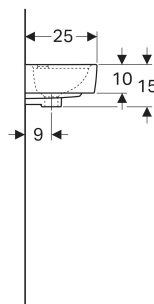

# Geberit Renova Compact Handwaschbecken verkürzte Ausladung, mit Ablagefläche

Art.-Nr.	Farbe / Oberfläche	Hahnloch	Überlauf	B cm	Breite Unterschr. cm	H cm	T cm	Ablagefläche	VE1 St.	VE2 St.
272141600	weiß / KeraTect	ohne	ohne	40	34.8	15	25	beidseitig	1	36