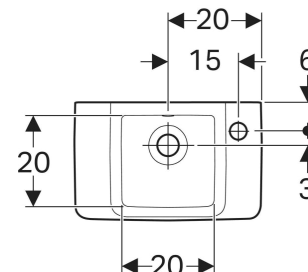

Geberit Renova Compact Handwaschbecken verkürzte Ausladung, mit Ablagefläche

VERWENDUNGSZWECKE

- Zum Einbau in kleinen Badezimmern und Gäste-WCs geeignet

EIGENSCHAFTEN

- Unterbaufähig

TECHNISCHE DATEN

Werkstoff Sanitärkeramik

Art.-Nr.	Farbe / Oberfläche	Hahnloch	Überlauf	B cm	Breite Unterschränk cm	H cm	T cm	Ablagefläche	VE1 St.	VE2 St.
272142000	weiß	rechts	ohne	40	38.4	15	25	beidseitig	1	36