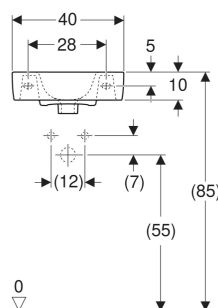

Geberit Renova Compact Handwaschbecken verkürzte Ausladung, mit Ablagefläche

VERWENDUNGSZWECKE

- Zum Einbau in kleinen Badezimmern und Gäste-WCs geeignet

EIGENSCHAFTEN

- Unterbaufähig

TECHNISCHE DATEN

Werkstoff Sanitärkeramik

Art.-Nr.	Farbe / Oberfläche	Hahnloch	Überlauf	B cm	Breite Unterschränk cm	H cm	T cm	Ablagefläche	VE1 St.	VE2 St.
272142000	weiß	rechts	ohne	40	38.4	15	25	beidseitig	1	36