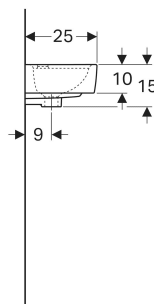

Geberit Renova Compact Handwaschbecken verkürzte Ausladung, mit Ablagefläche

VERWENDUNGSZWECKE

- Zum Einbau in kleinen Badezimmern und Gäste-WCs geeignet

EIGENSCHAFTEN

- Unterbaufähig

TECHNISCHE DATEN

Werkstoff Sanitärkeramik

Art.-Nr.	Farbe / Oberfläche	Hahnloch	Überlauf	B cm	Breite Unterschränk cm	H cm	T cm	Ablagefläche	VE1 St.	VE2 St.
272142000	weiß	rechts	ohne	40	38.4	15	25	beidseitig	1	36