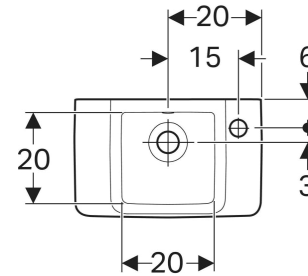

Geberit Renova Compact Handwaschbecken verkürzte Ausladung, mit Ablagefläche

VERWENDUNGSZWECKE

- Zum Einbau in kleinen Badezimmern und Gäste-WCs geeignet

EIGENSCHAFTEN

- Unterbaufähig

TECHNISCHE DATEN

Werkstoff Sanitärkeramik

Art.-Nr.	Farbe / Oberfläche	Hahnloch	Überlauf	B cm	Breite Unterschrank cm	H cm	T cm	Ablagefläche	VE1 St.	VE2 St.
272142600	weiß / KeraTect	rechts	ohne	40	34.8	15	25	beidseitig	1	36