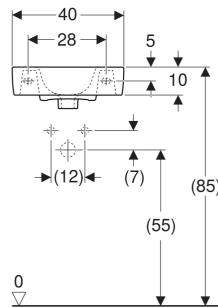

Geberit Renova Compact Handwaschbecken verkürzte Ausladung, mit Ablagefläche

VERWENDUNGSZWECKE

- Zum Einbau in kleinen Badezimmern und Gäste-WCs geeignet

EIGENSCHAFTEN

- Unterbaufähig

TECHNISCHE DATEN

Werkstoff Sanitärkeramik

Art.-Nr.	Farbe / Oberfläche	Hahnloch	Überlauf	B cm	Breite Unterschrank cm	H cm	T cm	Ablagefläche	VE1 St.	VE2 St.
272142600	weiß / KeraTect	rechts	ohne	40	34.8	15	25	beidseitig	1	36