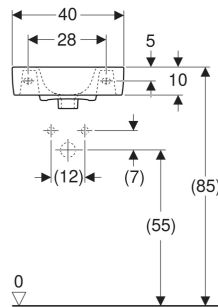

Geberit Renova Compact Handwaschbecken verkürzte Ausladung, mit Ablagefläche

VERWENDUNGSZWECKE

- Zum Einbau in kleinen Badezimmern und Gäste-WCs geeignet

EIGENSCHAFTEN

- Unterbaufähig

TECHNISCHE DATEN

Werkstoff Sanitärkeramik

Art.-Nr.	Farbe / Oberfläche	Hahnloch	Überlauf	B cm	Breite Unterschrank cm	H cm	T cm	Ablagefläche	VE1 St.	VE2 St.
272143000	weiß	ohne	sichtbar, symmetrisch	40	34.8	15	25	beidseitig	1	36