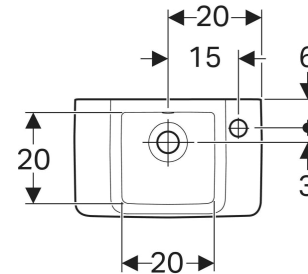

Geberit Renova Compact Handwaschbecken verkürzte Ausladung, mit Ablagefläche

VERWENDUNGSZWECKE

- Zum Einbau in kleinen Badezimmern und Gäste-WCs geeignet

EIGENSCHAFTEN

- Unterbaufähig

TECHNISCHE DATEN

Werkstoff Sanitärkeramik

Art.-Nr.	Farbe / Oberfläche	Hahnloch	Überlauf	B cm	Breite Unterschrank cm	H cm	T cm	Ablagefläche	VE1 St.	VE2 St.
272143000	weiß	ohne	sichtbar, symmetrisch	40	34.8	15	25	beidseitig	1	36