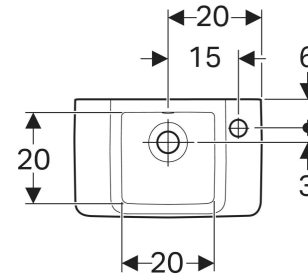

Geberit Renova Compact Handwaschbecken verkürzte Ausladung, mit Ablagefläche

VERWENDUNGSZWECKE

- Zum Einbau in kleinen Badezimmern und Gäste-WCs geeignet

EIGENSCHAFTEN

- Unterbaufähig

TECHNISCHE DATEN

Werkstoff Sanitärkeramik

ZUBEHÖR

- Geberit Tauchrohrgeruchsverschluss für Waschbecken, Abgang horizontal

- Geberit Ablaufventil mit freiem Auslauf, Sieb
- Geberit Tauchrohrgeruchsverschluss für Waschbecken, Raumsparmodell, Abgang horizontal
- Geberit Ablaufventil mit freiem Auslauf und Ventilabdeckung
- Geberit Befestigungsmaterial für Handwaschbecken

Art.-Nr.	Farbe / Oberfläche	Hahnloch	Überlauf	B cm	Breite Unterschrank cm	H cm	T cm	Ablagefläche	VE1 St.	VE2 St.
272143600	weiß / KeraTect	ohne	sichtbar, symmetrisch	40	34.8	15	25	beidseitig	1	36