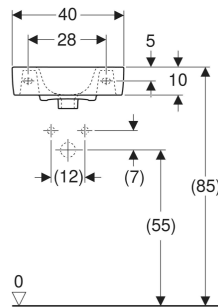

Geberit Renova Compact Handwaschbecken verkürzte Ausladung, mit Ablagefläche

VERWENDUNGSZWECKE

- Zum Einbau in kleinen Badezimmern und Gäste-WCs geeignet

EIGENSCHAFTEN

- Unterbaufähig

TECHNISCHE DATEN

Werkstoff Sanitärkeramik

ZUBEHÖR

- Geberit Tauchrohrgeruchsverschluss für Waschbecken, Abgang horizontal

- Geberit Ablaufventil mit freiem Auslauf, Sieb
- Geberit Tauchrohrgeruchsverschluss für Waschbecken, Raumsparmodell, Abgang horizontal
- Geberit Ablaufventil mit freiem Auslauf und Ventilabdeckung
- Geberit Befestigungsmaterial für Handwaschbecken

Art.-Nr.	Farbe / Oberfläche	Hahnloch	Überlauf	B cm	Breite Unterschrank cm	H cm	T cm	Ablagefläche	VE1 St.	VE2 St.
272143600	weiß / KeraTect	ohne	sichtbar, symmetrisch	40	34.8	15	25	beidseitig	1	36