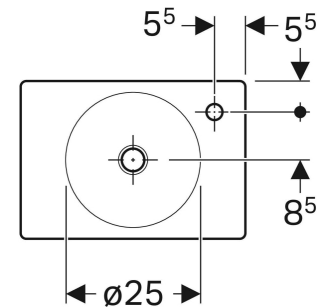

Geberit Preciosa II Handwaschbecken

VERWENDUNGSZWECKE

- Zum Einbau in kleinen Badezimmern und Gäste-WCs geeignet

TECHNISCHE DATEN

Werkstoff Sanitärkeramik

ZUBEHÖR

- Geberit Tauchrohrgeruchsverschluss für Waschbecken, Abgang horizontal
- Geberit Ablaufventil mit freiem Auslauf, Sieb
- Geberit Tauchrohrgeruchsverschluss für Waschbecken, Raumsparmodell, Abgang horizontal

Art.-Nr.	Farbe / Oberfläche	Hahnloch	Überlauf	B cm	H cm	T cm	VE1 St.	VE2 St.
273240000 Auslaufend	weiß	rechts	ohne	40	10.5	28	1	16