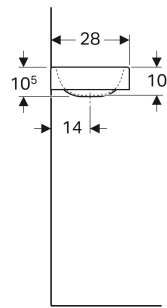

Geberit Preciosa II Handwaschbecken

VERWENDUNGSZWECKE

- Zum Einbau in kleinen Badezimmern und Gäste-WCs geeignet

TECHNISCHE DATEN

Werkstoff Sanitärkeramik

ZUBEHÖR

- Geberit Tauchrohrgeruchsverschluss für Waschbecken, Abgang horizontal
- Geberit Ablaufventil mit freiem Auslauf, Sieb
- Geberit Tauchrohrgeruchsverschluss für Waschbecken, Raumsparmodell, Abgang horizontal

Art.-Nr.	Farbe / Oberfläche	Hahnloch	Überlauf	B cm	H cm	T cm	VE1 St.	VE2 St.
273240000 Auslaufend	weiß	rechts	ohne	40	10.5	28	1	16