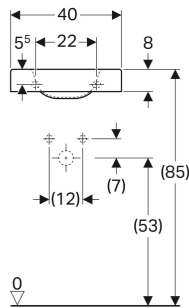

Geberit Preciosa II Handwaschbecken

VERWENDUNGSZWECKE

- Zum Einbau in kleinen Badezimmern und Gäste-WCs geeignet

TECHNISCHE DATEN

Werkstoff Sanitärkeramik

ZUBEHÖR

- Geberit Tauchrohrgeruchsverschluss für Waschbecken, Abgang horizontal
- Geberit Ablaufventil mit freiem Auslauf, Sieb
- Geberit Tauchrohrgeruchsverschluss für Waschbecken, Raumsparmodell, Abgang horizontal

- Geberit Ablaufventil mit freiem Auslauf und Ventilabdeckung
- Geberit Tauchrohrsiphon für Waschbecken, Abgang horizontal
- Geberit Tauchrohrsiphon für Waschbecken, Anschluss BSP, Abgang horizontal oder vertikal
- Geberit Befestigungsmaterial für Handwaschbecken

Art.-Nr.	Farbe / Oberfläche	Hahnloch	Überlauf	B cm	H cm	T cm	VE1 St.	VE2 St.
273240000 Auslaufend	weiß	rechts	ohne	40	10.5	28	1	16