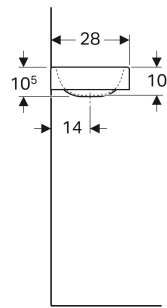

Geberit Preciosa II Handwaschbecken

VERWENDUNGSZWECKE

- Zum Einbau in kleinen Badezimmern und Gäste-WCs geeignet

TECHNISCHE DATEN

Werkstoff Sanitärkeramik

ZUBEHÖR

- Geberit Tauchrohrgeruchsverschluss für Waschbecken, Abgang horizontal
- Geberit Ablaufventil mit freiem Auslauf, Sieb
- Geberit Tauchrohrgeruchsverschluss für Waschbecken, Raumsparmodell, Abgang horizontal

Art.-Nr.	Farbe / Oberfläche	Hahnloch	Überlauf	B cm	H cm	T cm	VE1 St.	VE2 St.
273240600 Auslaufend	weiß / KeraTect	rechts	ohne	40	10.5	28	1	16