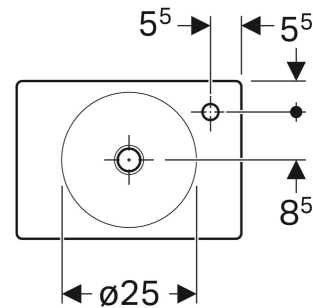

Geberit Preciosa II Handwaschbecken

VERWENDUNGSZWECKE

- Zum Einbau in kleinen Badezimmern und Gäste-WCs geeignet

TECHNISCHE DATEN

Werkstoff Sanitärkeramik

ZUBEHÖR

- Geberit Tauchrohrgeruchsverschluss für Waschbecken, Abgang horizontal
- Geberit Ablaufventil mit freiem Auslauf, Sieb
- Geberit Tauchrohrgeruchsverschluss für Waschbecken, Raumsparmodell, Abgang horizontal

Art.-Nr.	Farbe / Oberfläche	Hahnloch	Überlauf	B cm	H cm	T cm	VE1 St.	VE2 St.
273240600 Auslaufend	weiß / KeraTect	rechts	ohne	40	10.5	28	1	16