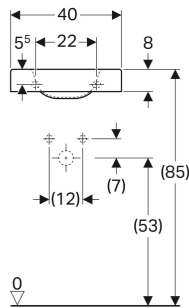

Geberit Preciosa II Handwaschbecken

VERWENDUNGSZWECKE

- Zum Einbau in kleinen Badezimmern und Gäste-WCs geeignet

TECHNISCHE DATEN

Werkstoff Sanitärkeramik

ZUBEHÖR

- Geberit Tauchrohrgeruchsverschluss für Waschbecken, Abgang horizontal
- Geberit Ablaufventil mit freiem Auslauf, Sieb
- Geberit Tauchrohrgeruchsverschluss für Waschbecken, Raumsparmodell, Abgang horizontal

- Geberit Ablaufventil mit freiem Auslauf und Ventilabdeckung
- Geberit Tauchrohrsiphon für Waschbecken, Abgang horizontal
- Geberit Tauchrohrsiphon für Waschbecken, Anschluss BSP, Abgang horizontal oder vertikal
- Geberit Befestigungsmaterial für Handwaschbecken

Art.-Nr.	Farbe / Oberfläche	Hahnloch	Überlauf	B cm	H cm	T cm	VE1 St.	VE2 St.
273240600 Auslaufend	weiß / KeraTect	rechts	ohne	40	10.5	28	1	16