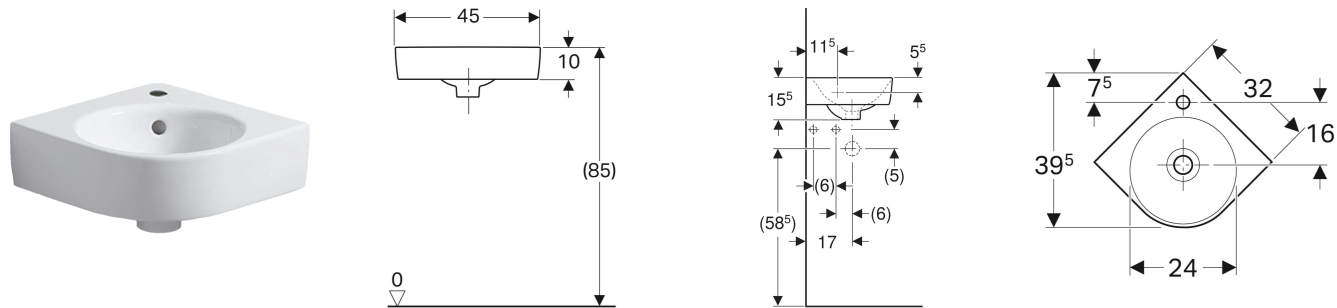

Geberit Renova Compact Eckhandwaschbecken

VERWENDUNGSZWECKE

- Zur Eckmontage
- Zum Einbau in kleinen Badezimmern und Gäste-WCs geeignet

EIGENSCHAFTEN

- Unterbaufähig

TECHNISCHE DATEN

Werkstoff Sanitärkeramik

ZUBEHÖR

- Geberit Tauchrohrgeruchsverschluss für Waschbecken, Abgang horizontal

- Geberit Ablaufventil mit freiem Auslauf, Sieb
- Geberit Tauchrohrgeruchsverschluss für Waschbecken, Raumsparmodell, Abgang horizontal
- Geberit Tauchrohrsiphon für Waschbecken, Abgang horizontal
- Geberit Tauchrohrsiphon für Waschbecken, Anschluss BSP, Abgang horizontal oder vertikal
- Geberit Befestigungsmaterial für Handwaschbecken

Art-Nr.	Farbe / Oberfläche	Hahnloch	Überlauf	B cm	Breite Unterschrank cm	H cm	T cm	VE1 St.	VE2 St.
276132600	weiß / KeraTect	mittig	sichtbar, symmetrisch	45	42.5	15.5	39.5	1	40