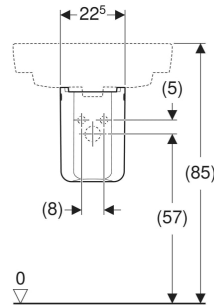

Geberit Renova Plan Halbsäule für Waschtisch

VERWENDUNGSZWECKE

- Für Waschtische mit einer Breite von 55 cm oder größer

EIGENSCHAFTEN

- Einfache Befestigung durch Geberit Befestigungsmaterial Kerafix, für Halbsäulen

TECHNISCHE DATEN

Werkstoff Sanitärkeramik

LIEFERUMFANG

- Befestigungsmaterial

Art.-Nr.	Farbe / Oberfläche	B cm	H cm	T cm	VE1 St.	VE2 St.
292110600	weiß / KeraTect	22.5	32.5	30.5	1	24