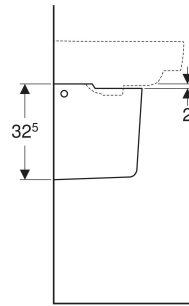

Geberit Renova Plan Halbsäule für Waschtisch

VERWENDUNGSZWECKE

- Für Waschtische mit einer Breite von 55 cm oder größer

EIGENSCHAFTEN

- Einfache Befestigung durch Geberit Befestigungsmaterial Kerafix, für Halbsäulen

TECHNISCHE DATEN

Werkstoff Sanitärkeramik

LIEFERUMFANG

- Befestigungsmaterial

Art.-Nr.	Farbe / Oberfläche	B cm	H cm	T cm	VE1 St.	VE2 St.
292110600	weiß / KeraTect	22.5	32.5	30.5	1	24