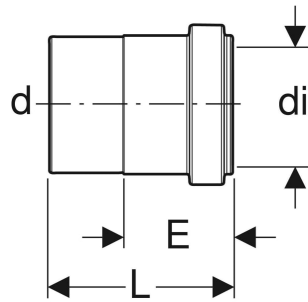

Geberit Silent-db20 Anschlusssteckmuffe reduziert

VERWENDUNGSZWECKE

- Zur Gebäudeentwässerung
- Für Gebäude mit erhöhten Schallschutzanforderungen
- Für Geberit Apparateanschlüsse \varnothing 50 mm

EIGENSCHAFTEN

- Hochschalldämmend
- Mit Lippendichtung aus EPDM

Werkstoff
 Wärmeausdehnung
 Wärmeleitfähigkeit Rohr

PE-S2
 0.17 mm/(m·K)
 0.43 W/(m·K)

TECHNISCHE DATEN

Lagertemperatur $\leq 40\text{ °C}$

LIEFERUMFANG

- Schutzdeckel

Art.-Nr.	DN	d, \varnothing mm	di, \varnothing mm	E cm	L cm	VE2 St.	VE3 St.
305.040.14.3	56 50	56	50	4.5	7.6	10	60