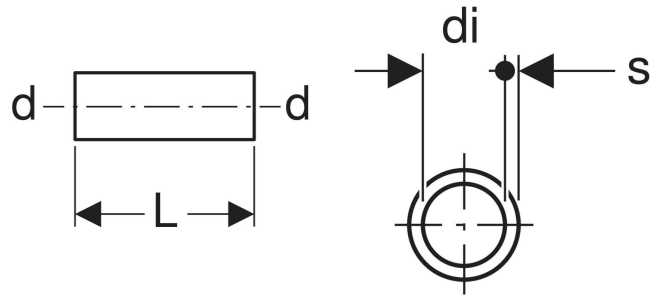

# Geberit Mapress Edelstahl Rohrnippel

## TECHNISCHE DATEN

Werkstoff CrNiMo-Stahl 1.4401 (DIN EN 10088)

Art.-Nr.	DN	d, ø mm	di, ø mm	s mm	L cm	VEI St.
32059	100	108	104	2	18	1