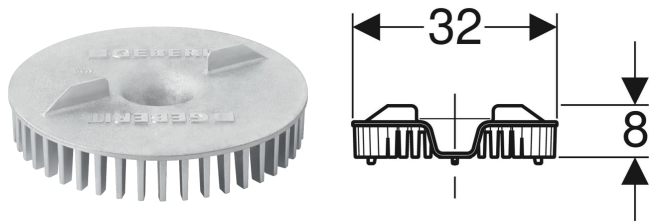

# Laubfang mit Deckel, für Geberit Pluvia Dachwassereinlauf

Art.-Nr.	H cm	VE1 St.
359.543.00.1	6.5	1