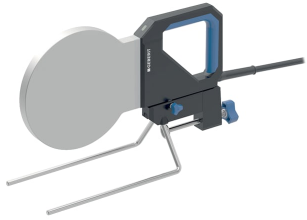

Geberit KSS-160 Schweißspiegel 230 V

VERWENDUNGSZWECKE

- Zum Spiegelschweißen von Geberit PE und Geberit Silent-db20 Rohren und Formstücken bis \varnothing 160 mm
- Für Media und Universal Schweißmaschinen

EIGENSCHAFTEN

- Mit automatischer Temperaturregelung

- Mit Betriebsanzeige
- Teflonbeschichtet
- CE-konform

TECHNISCHE DATEN

Nennspannung	230 V AC
Netzfrequenz	50–60 Hz

LIEFERUMFANG

- Schweißspiegelhalter

ZUBEHÖR

- Geberit Transportkoffer für KSS-160, leer
- Geberit Lederschutzhülle

Art.-Nr.	d, \varnothing mm	Leistungsaufnahme W	Gewicht Hauptelement kg	VE1 St.
359.641.P0.2	40–160	800	2.944	1