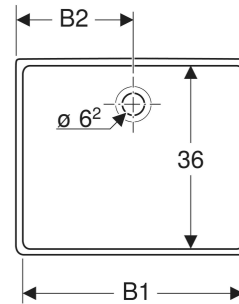

Geberit Publica Mehrzweckbecken ohne Überlauf, Höhe 13 cm

VERWENDUNGSZWECKE

- Zur Montage an Montagewinkeln
- Zur Montage auf Arbeitsplatten
- Für Industrie und Handel
- Für Schulen und andere Bildungseinrichtungen
- Für private Bereiche

- Geberit Ablaufventil mit Standrohr, für Ausgussbecken
- Geberit Set Montagewinkel für Mehrzweckbecken

INFO

- Ausgussbecken 50 cm und 60 cm werden mit Montagewinkeln von 36 cm montiert

Art.-Nr.	Farbe / Oberfläche	Überlauf	B cm	B1 cm	B2 cm	H cm	T cm	VE1 St.	VE2 St.
360050000	weiß	ohne	50	46	25	13	40	1	16