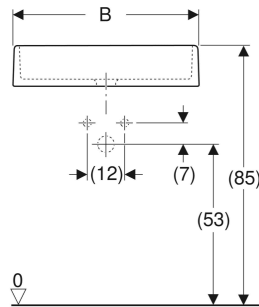

Geberit Publica Mehrzweckbecken ohne Überlauf, Höhe 13 cm

VERWENDUNGSZWECKE

- Zur Montage an Montagewinkeln
- Zur Montage auf Arbeitsplatten
- Für Industrie und Handel
- Für Schulen und andere Bildungseinrichtungen
- Für private Bereiche

- Geberit Ablaufventil mit Standrohr, für Ausgussbecken
- Geberit Set Montagewinkel für Mehrzweckbecken

INFO

- Ausgussbecken 50 cm und 60 cm werden mit Montagewinkeln von 36 cm montiert

Art.-Nr.	Farbe / Oberfläche	Überlauf	B cm	B1 cm	B2 cm	H cm	T cm	VE1 St.	VE2 St.
360050000	weiß	ohne	50	46	25	13	40	1	16