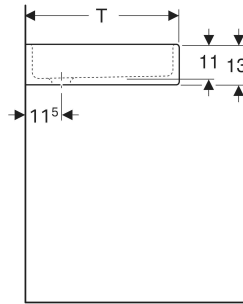

Geberit Publica Mehrzweckbecken ohne Überlauf, Höhe 13 cm

VERWENDUNGSZWECKE

- Zur Montage an Montagewinkeln
- Zur Montage auf Arbeitsplatten
- Für Industrie und Handel
- Für Schulen und andere Bildungseinrichtungen
- Für private Bereiche

- Geberit Ablaufventil mit Standrohr, für Ausgussbecken
- Geberit Set Montagewinkel für Mehrzweckbecken

INFO

- Ausgussbecken 50 cm und 60 cm werden mit Montagewinkeln von 36 cm montiert

Art.-Nr.	Farbe / Oberfläche	Überlauf	B cm	B1 cm	B2 cm	H cm	T cm	VE1 St.	VE2 St.
360050000	weiß	ohne	50	46	25	13	40	1	16