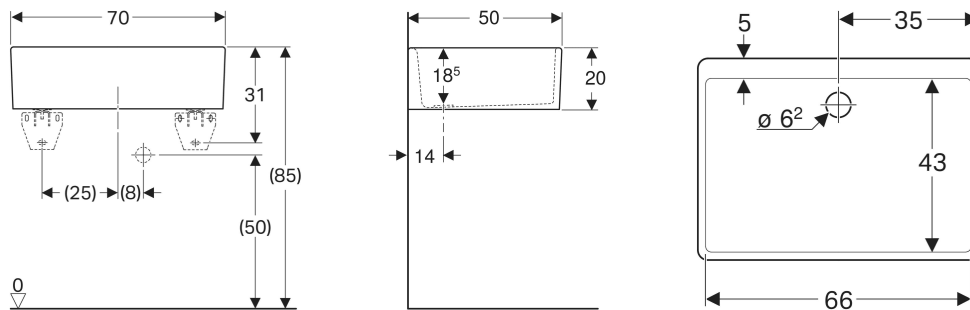

# Geberit Publica Mehrzweckbecken ohne Überlauf, Höhe 20 cm

## EIGENSCHAFTEN

- Mit einem Becken
- Ohne Überlauf

## INFO

- Ausgussbecken 70 cm wird mit Montagewinkel von 45 cm montiert

Art-Nr.	Farbe / Oberfläche	Überlauf	B cm	H cm	T cm	VE1 St.	VE2 St.
360070000	weiß	ohne	70	20	50	1	7