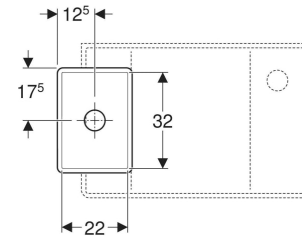

## VERWENDUNGSZWECKE

- Für Publica Gipsfangbecken, Oberteil
- Zur Montage an Montagewinkeln

## INFO

- Montagewinkel müssen bauseits gestellt werden

Art.-Nr.	Farbe / Oberfläche	Überlauf	B cm	H cm	T cm	VE1 St.	VE2 St.
362512000	weiß	ohne	25	21	35	1	27