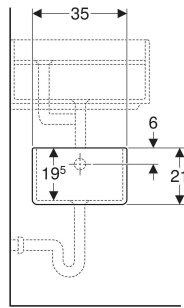

Geberit Publica Gipsfangbecken Unterteil

VERWENDUNGSZWECKE

- Für Publica Gipsfangbecken, Oberteil
- Zur Montage an Montagewinkeln

TECHNISCHE DATEN

Werkstoff Sanitärkeramik

LIEFERUMFANG

- Gipsfangbecken

ZUSÄTZLICH ZU BESTELLEN

- Gipsfangbecken Oberteil

INFO

- Montagewinkel müssen bauseits gestellt werden

Art.-Nr.	Farbe / Oberfläche	Überlauf	B cm	H cm	T cm	VE1 St.	VE2 St.
362512000	weiß	ohne	25	21	35	1	27