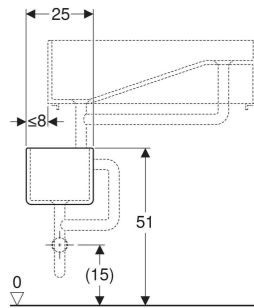

## VERWENDUNGSZWECKE

- Für Publica Gipsfangbecken, Oberteil
- Zur Montage an Montagewinkeln

## INFO

- Montagewinkel müssen bauseits gestellt werden

Art.-Nr.	Farbe / Oberfläche	Überlauf	B cm	H cm	T cm	VE1 St.	VE2 St.
362512000	weiß	ohne	25	21	35	1	27